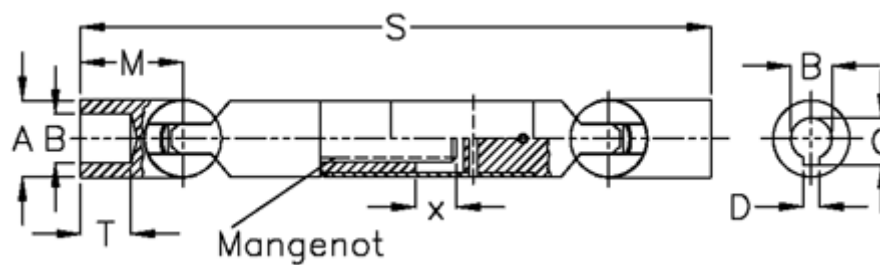

Varenummer: 078321033
Beskrivelse: Kugleled med udtræk 0.832.103.003
s=280 x=90 boring 16 m/not

Mål

A	= 32	T = 19
B H7	= 16	x = 90
C	= 18.3	
D	= 5	
M	= 40.0	
Mangenot	= 6x16x20	
MD max. Nm	= 60	
s	= 280	